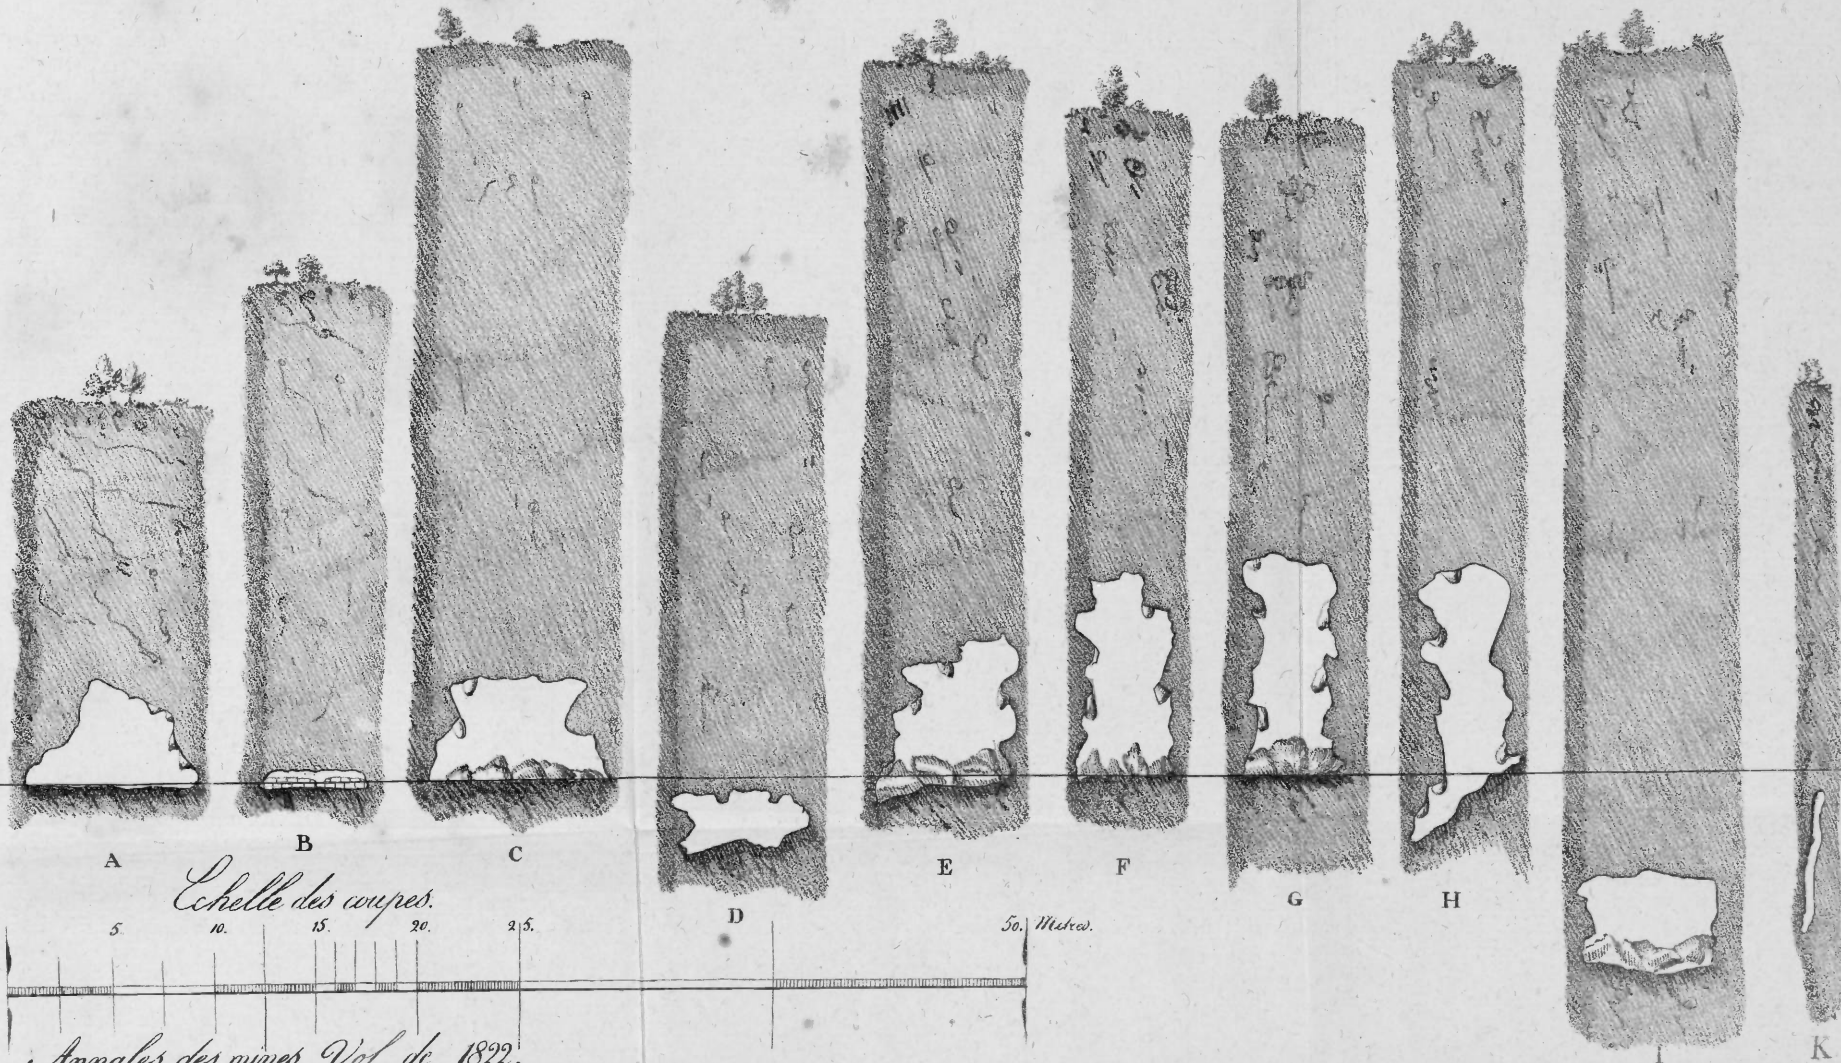

*Plan de la Grotte de Miremont.
Département de la Dordogne.*

Echelle du Plan.
 10 50 100 150 200 Mètres.

*Coupes de la Grotte de Miemont dans divers points marqués
des mêmes lettres sur le plan.*

A

B

C

D

E

F

G

H

I

K

Echelle des coupes.

5

10

15

20

25

50. Mètres.